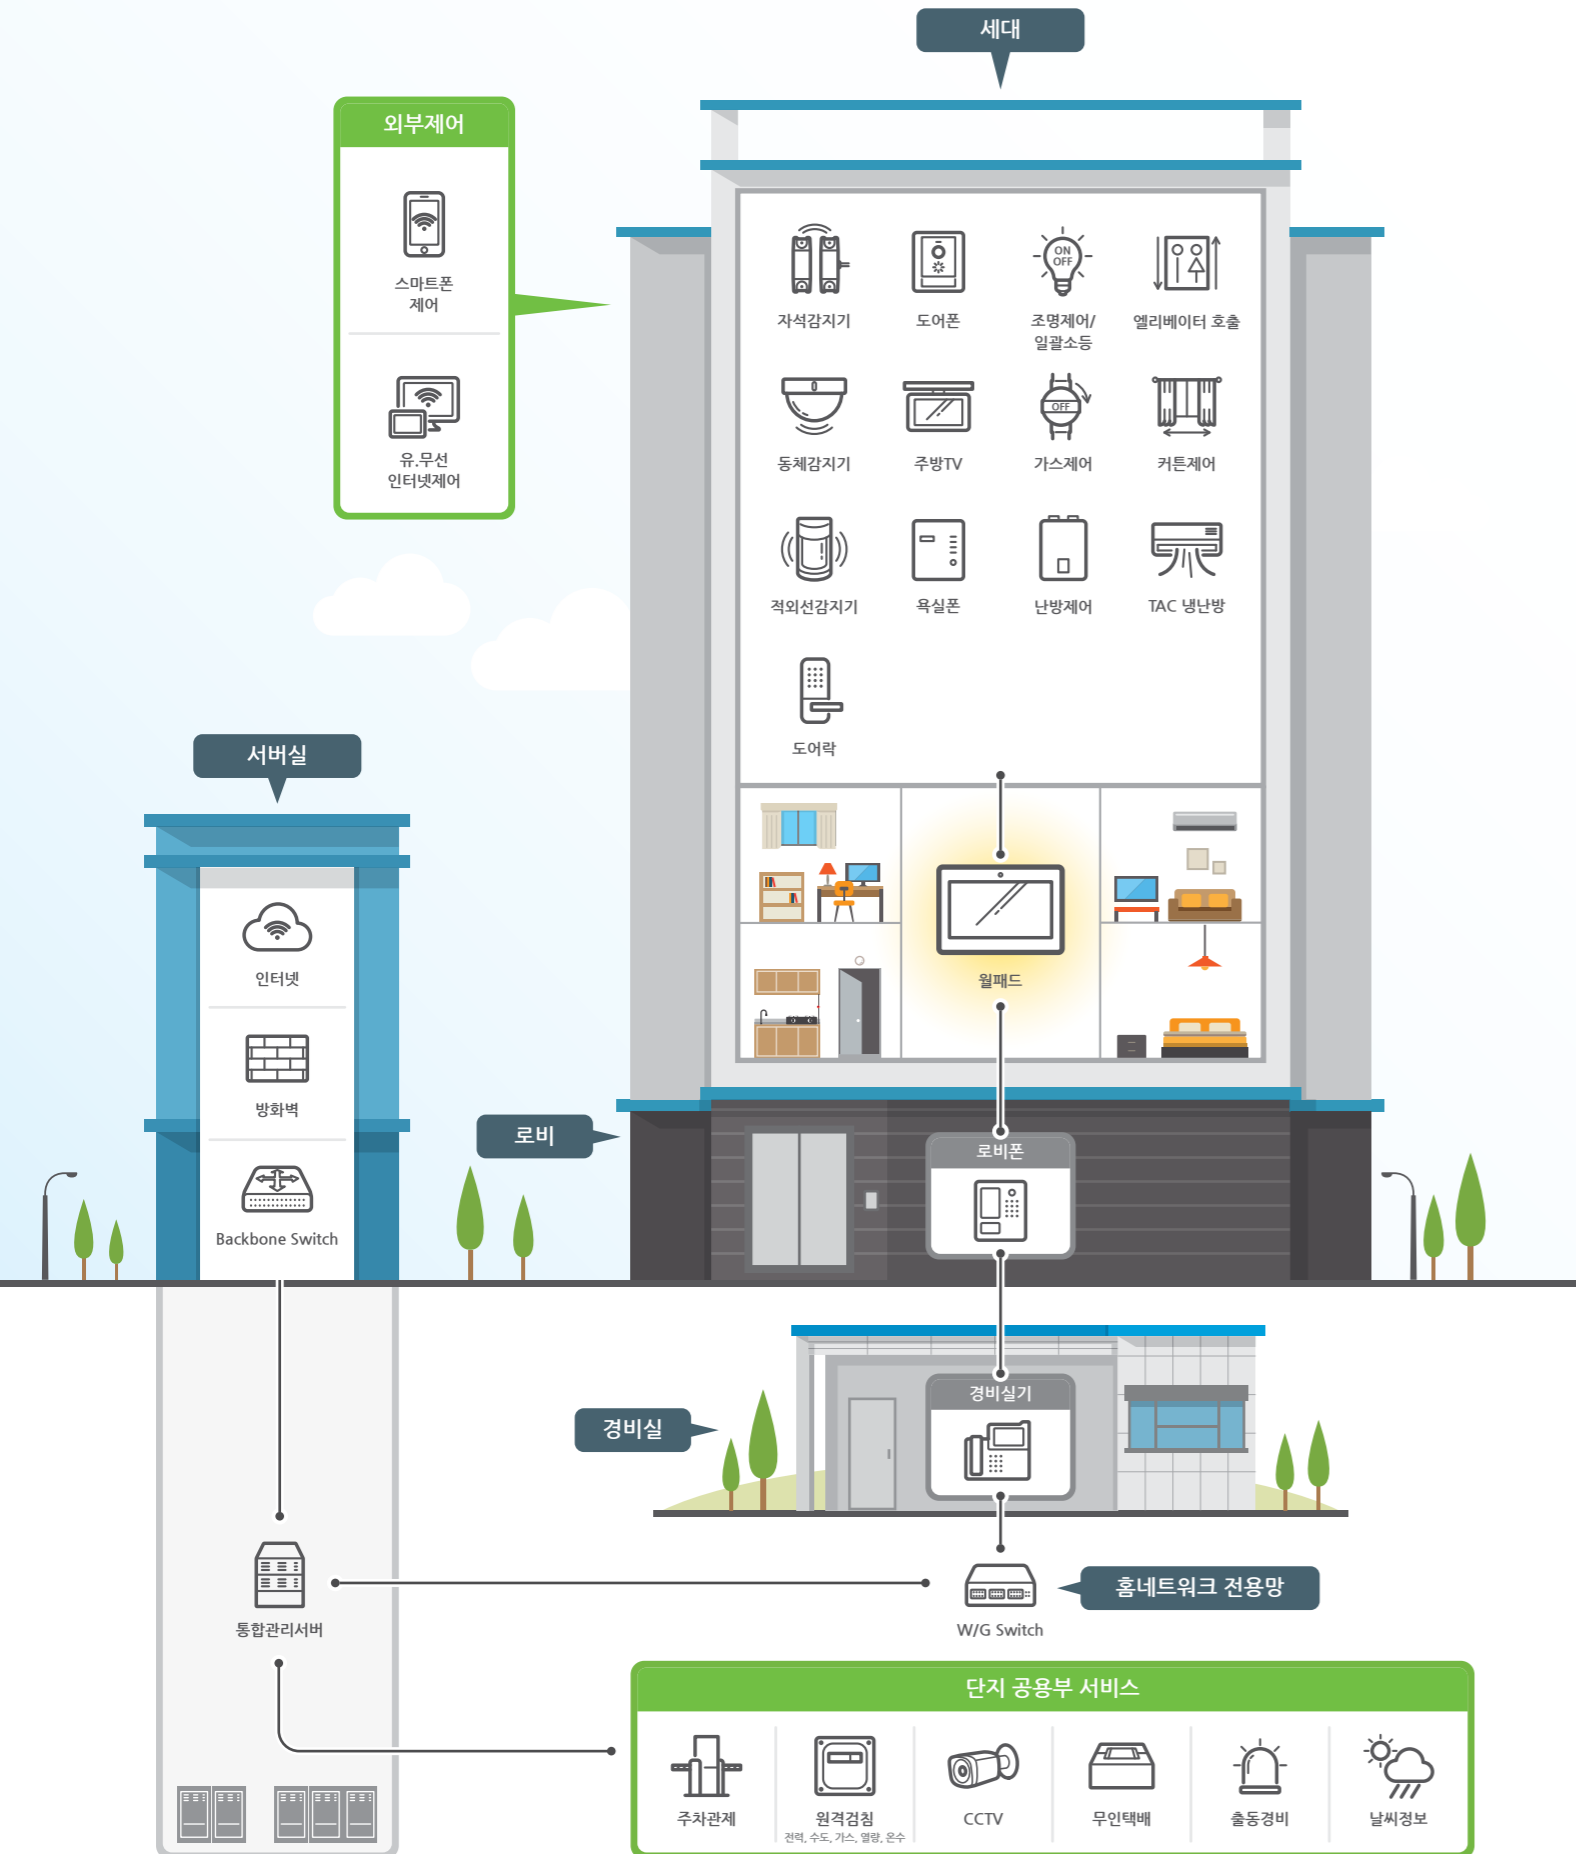

원격제어기능

* 하기 사항은 품질개선 등을 위하여 예고 없이 변경될 수 있습니다.

난방원격제어

추운 겨울 집안의 보일러를 스마트폰 어플을 통해서 제어 할수 있는 시스템

시큐리티 기능

외부의 침입이나 비상상황 발생시에 스마트폰 어플을 통해서 알람을 발생하고 스마트폰에서 닥내 영상을 전송해주는 기능

가스밸브제어

외출 시에 가스 밸브를 잠그지 않고 나온 경우 스마트폰 어플을 통해 밸브를 차단할 수 있는 기능

방문자 영상통화

부재시 외부에서 집에 방문한 방문자와 스마트폰 어플을 통해 영상통화를 할 수 있는 기능

조명제어/일괄소등

집안의 전등을 스마트폰 어플을 통해서 켜고 끌 수 있는 시스템

홈기능

세대 내장형 카메라, 외장형 카메라(옵션)를 통하여 외부에서 스마트폰 어플로 집안 내부를 확인 할 수 있는 기능

에어컨제어

집안의 에어컨을 스마트폰 어플을 통해서 제어 할 수 있는 시스템