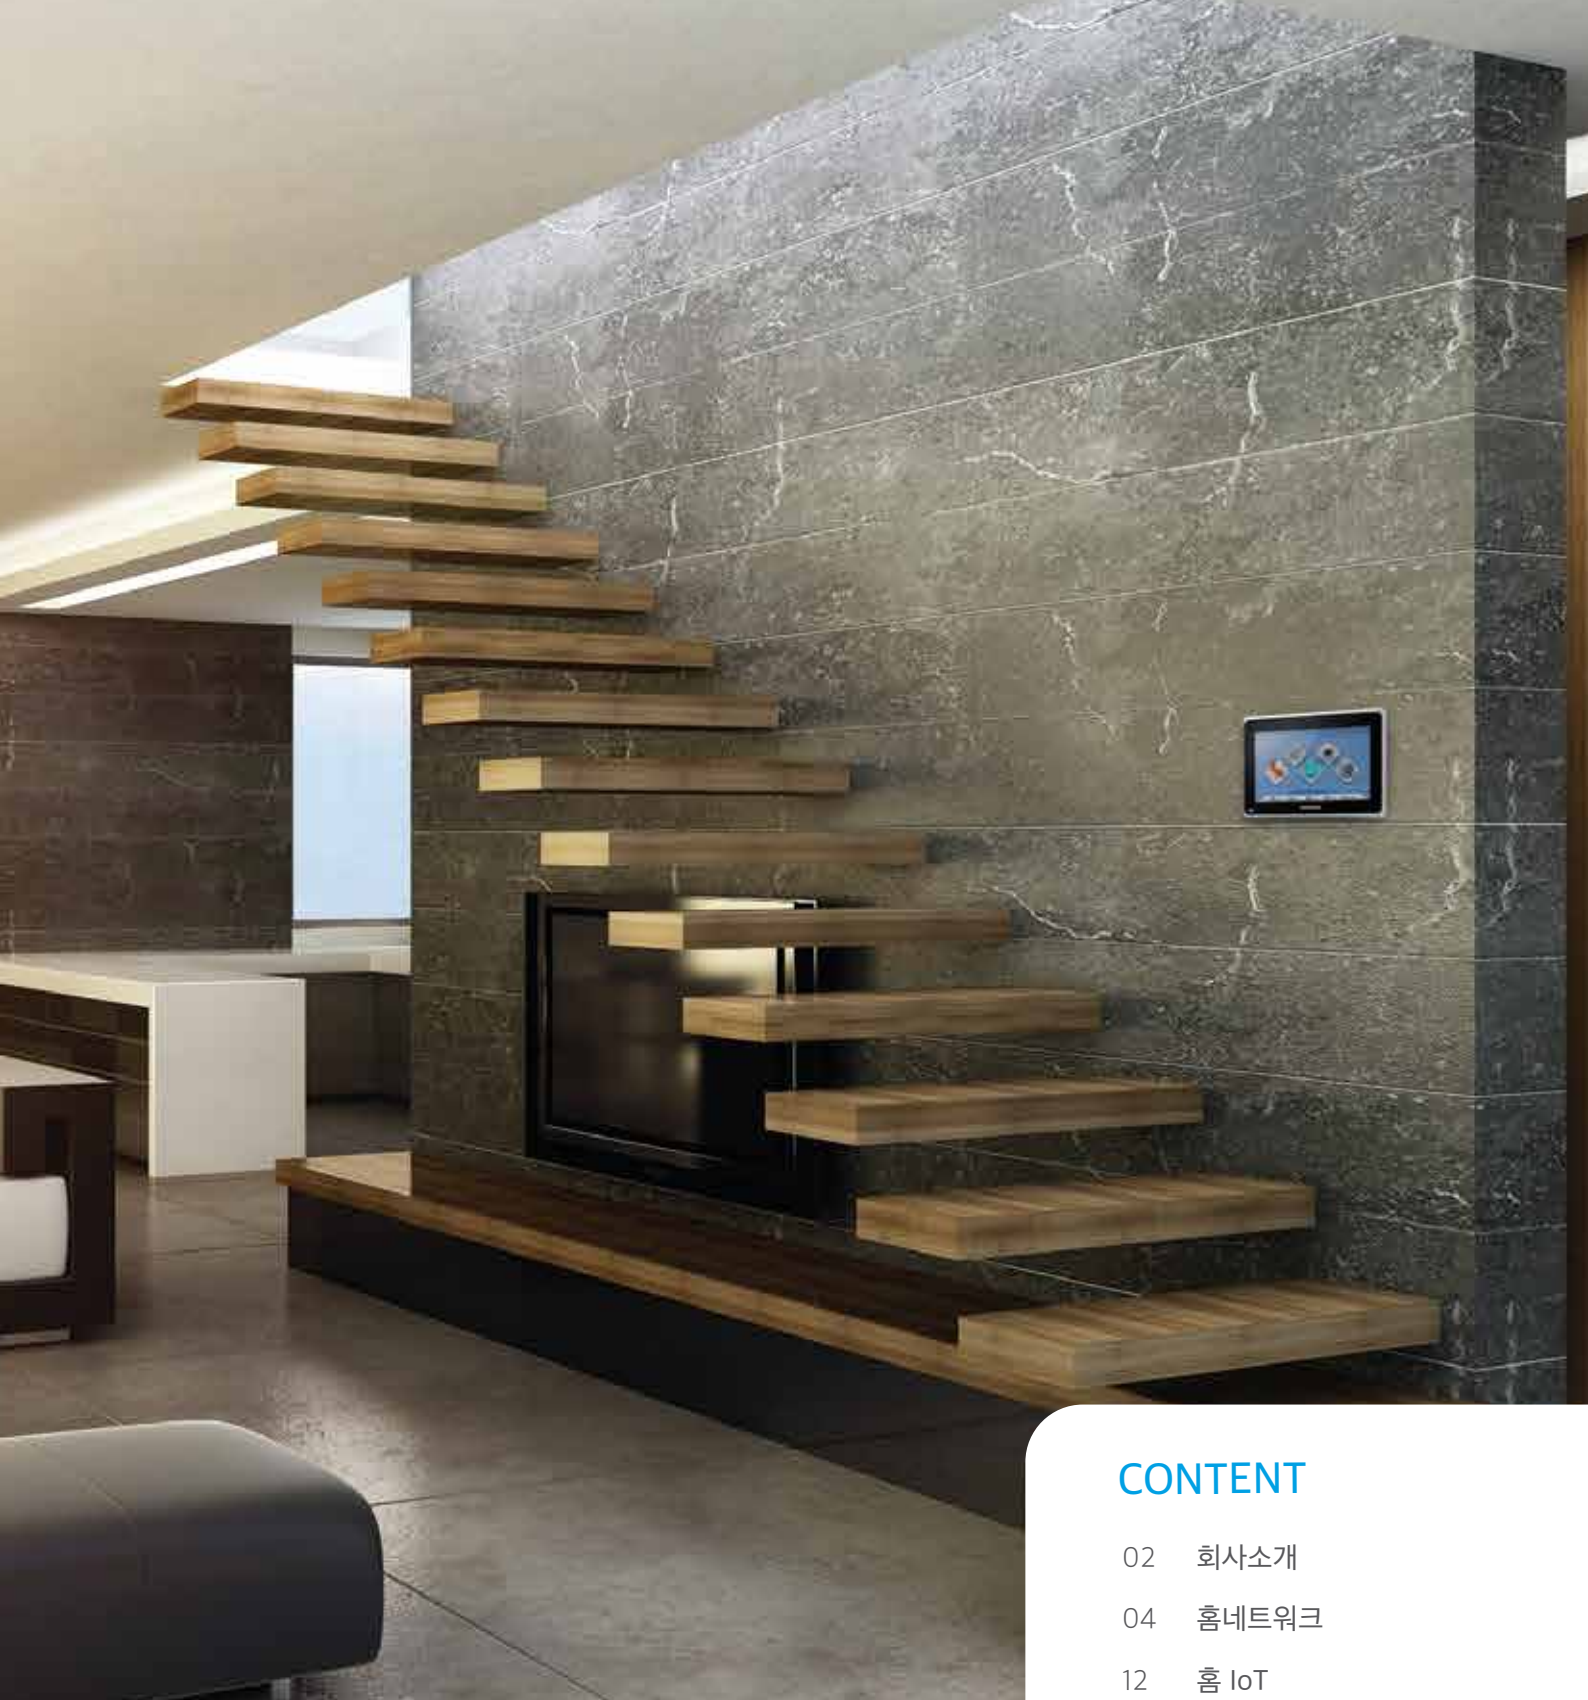

CONTENT

- 02 회사소개
- 04 홈네트워크
- 12 홈 IoT
- 20 홈오토메이션
- 24 비디오폰
- 38 디지털도어록
- 41 CCTV
- 42 옵션제품