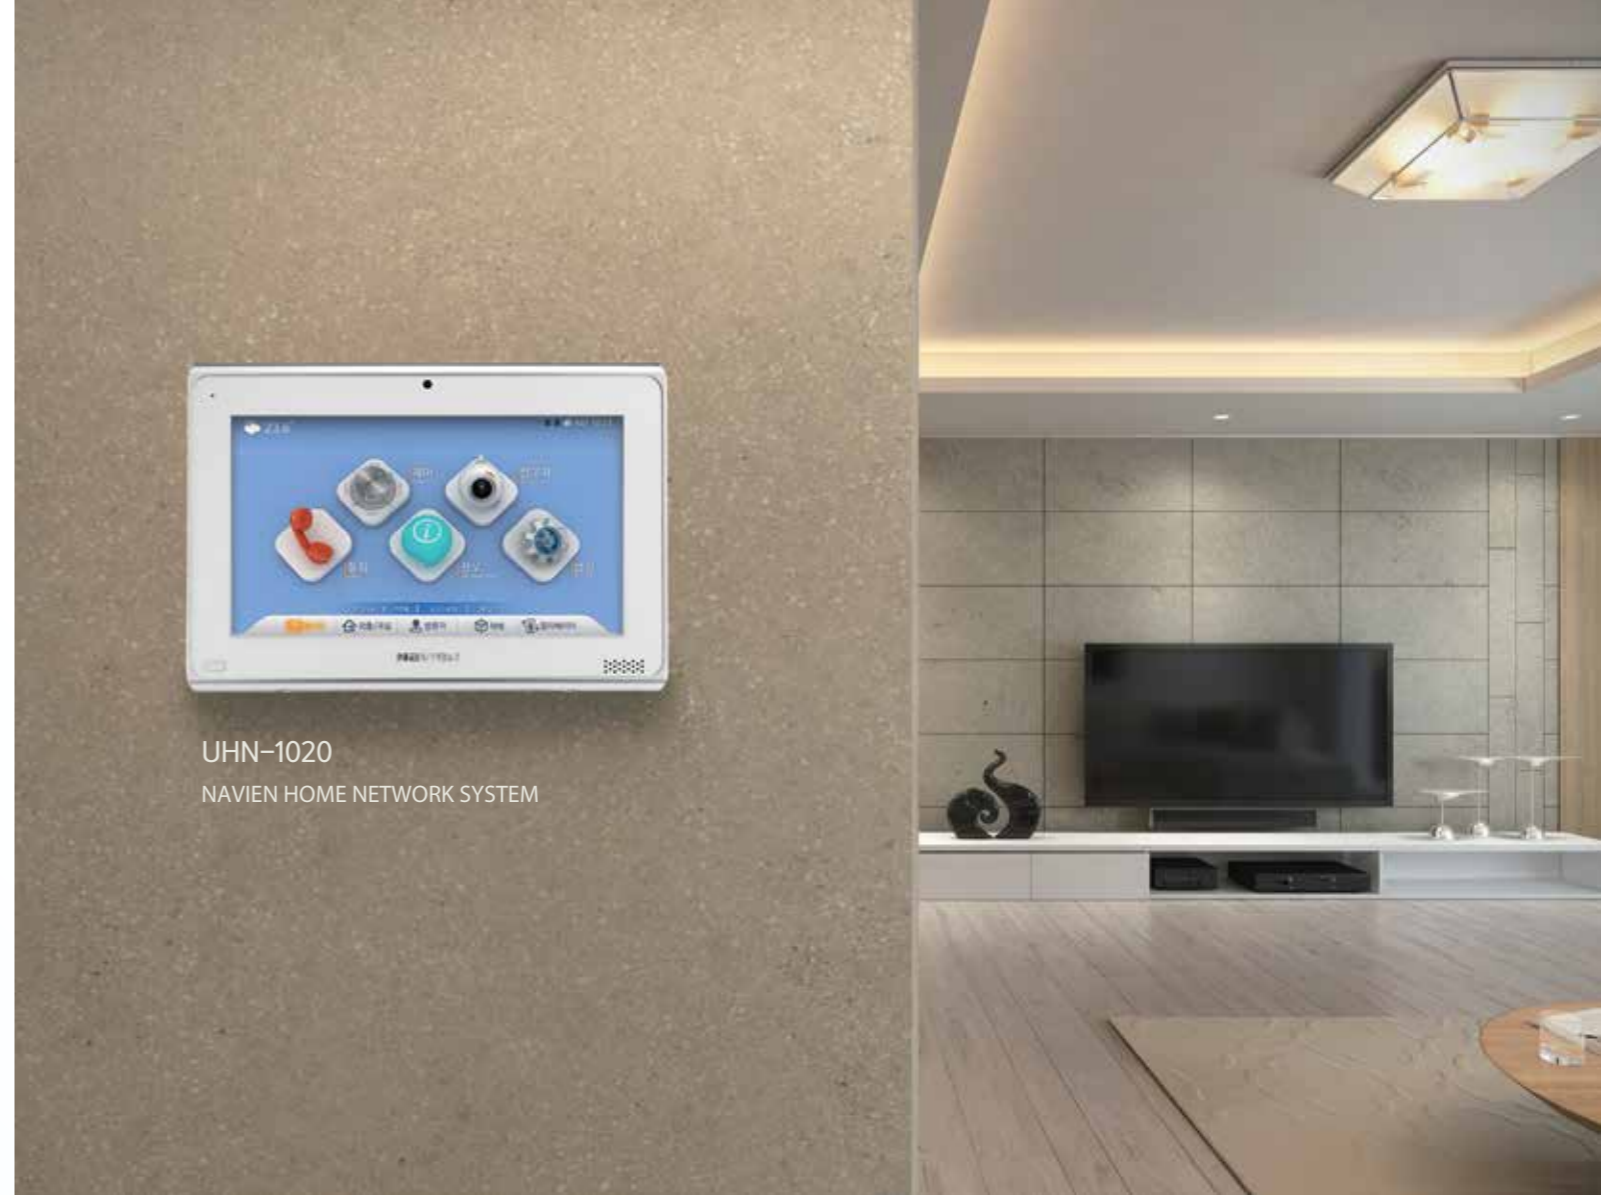

원격제어기능

* 하기 사항은 품질개선 등을 위하여 예고 없이 변경될 수 있습니다.

난방원격제어

추운 겨울 집안의 보일러를 스마트폰 어플을 통해서 제어 할수 있는 시스템

시큐리티 기능

외부의 침입이나 비상상황 발생시에 스마트폰 어플을 통해서 알람을 발생하고 스마트폰에서 닥내 영상을 전송해주는 기능

가스밸브제어

외출 시에 가스 밸브를 잠그지 않고 나온 경우 스마트폰 어플을 통해 밸브를 차단할 수 있는 기능

방문자 영상통화

부재시 외부에서 집에 방문한 방문자와 스마트폰 어플을 통해 영상통화를 할 수 있는 기능

조명제어/일괄소등

집안의 전등을 스마트폰 어플을 통해서 켜고 끌 수 있는 시스템

홈기능

세대 내장형 카메라, 외장형 카메라(옵션)를 통하여 외부에서 스마트폰 어플로 집안 내부를 확인 할 수 있는 기능

에어컨제어

집안의 에어컨을 스마트폰 어플을 통해서 제어 할 수 있는 시스템